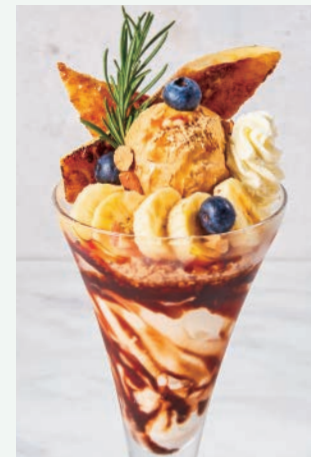

チョコバナナ キャラメルパフェ

Chocolate Banana
Caramel Parfait

1,280 (税込 1,408)

香ばしくキャラメリゼした
バナナとチョコレート&
キャラメルアイス。

バナナ