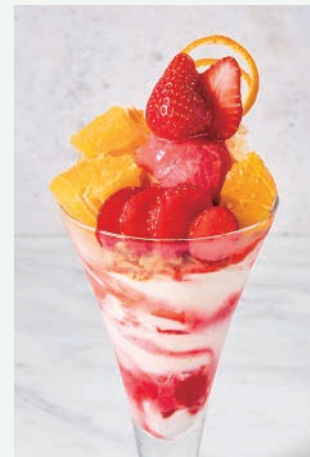

1,380 (税込 1,518)

バナナブリュレワッフル
Banana Brûlée Waffle

キャラメリゼしたバナナに
香り豊かなオレンジゼスト。

バナナ、ブルーベリー
+オレンジゼスト、メープルシロップ、
ミルクアイス

1,200 (税込 1,320)

フルーツパフェ

FRUIT PARFAIT

彩りと味わいが楽しい フタバのフルーツパフェ

果実の彩り フルーツパフェ

1,380
(税込 1,518)

Mixed Fruit Parfait

彩り豊かなフルーツの味わいを
ぎゅっと詰め込んだスペシャルティ。
果実が織りなす彩りと味わいを楽しめるパフェ。

*トップのフルーツは季節ごとに変わります。

いちご、バナナ、オレンジ、キウイ、
パイナップル、ブルーベリー+季節のフルーツ

いちごとオレンジ パフェ

Strawberry & Orange
Parfait