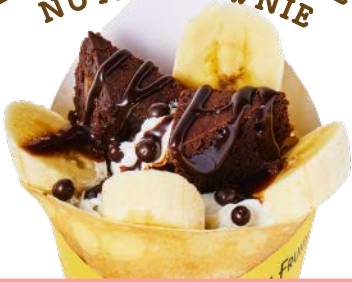

フルーツ クレープ

FRUITS BASKET

①

フルーツバスケット

900

⚠️ ※アレルギーに関しましては
こちらをご確認ください。

SEASONAL
SPECIAL

今が旬!

旬のフルーツを使った
スペシャルクレープ

②

BANANA
CHOCOLATE

ごろっとバナナチョコ
700

④

STRAWBERRY

ごろっといちご
900

⑥

STRAWBERRY
CHOCOLATE NUTS BROWNIE

いちご×
チョコナッツブラウニー
880

③

BANANA CHOCOLATE
NUTS BROWNIE

バナナ×
チョコナッツブラウニー
780

⑤

STRAWBERRY
CHOCOLATE BANANA

いちご×チョコバナナ
830